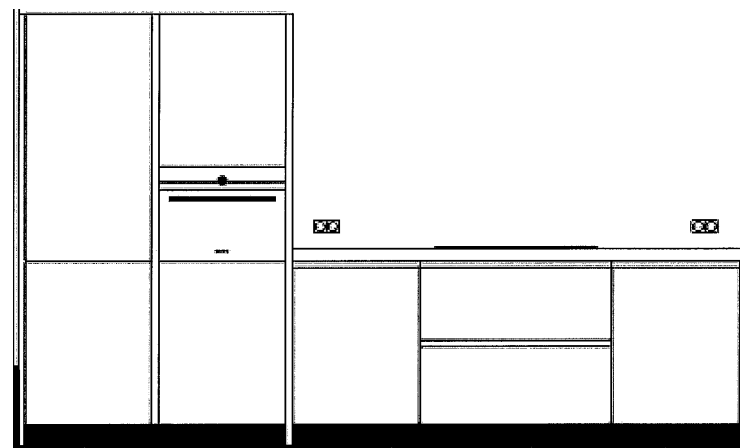

JANNINK
COURTYARD

KEUKENS

BULTHAUP

BULTHAUP MET EEN EILANDOPSTELLING

Keuze uit drie kleuren:, alpinewit, kiezel of leem

- Bora inductiekookveld met ingebouwde kookveldafzuiging (recirculatie)
- Siemens combi-magnetron, 44 liter
- Siemens vaatwasser
- Siemens koeler, 182 liter
- Eénhendelmengkraan, roestvrijstaal